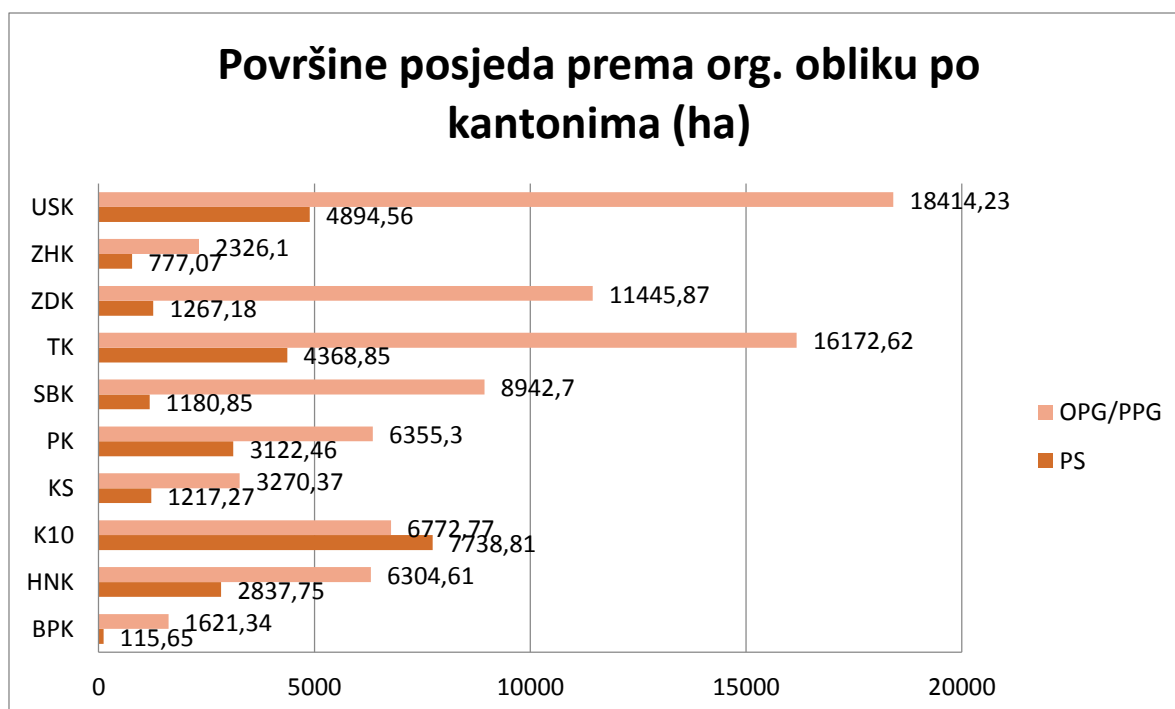

ODNOS POVRŠINA POSJEDA KOJE KORISTE OBITELJSKA POLJOPRIVREDNA GOSPODARSTVA I PRAVNI SUBJEKTI U FBiH

Odnos registriranih površina prijavljenih od obiteljskih polj. gospodarstava i površina koje posjeduju pravni subjekti u Federaciji BiH. Ukupno registrirana površina iznosi 109.023,68 ha.

Prikaz odnosa prijavljenih površina dva oblika registriranih subjekata po kantonima u FBiH.