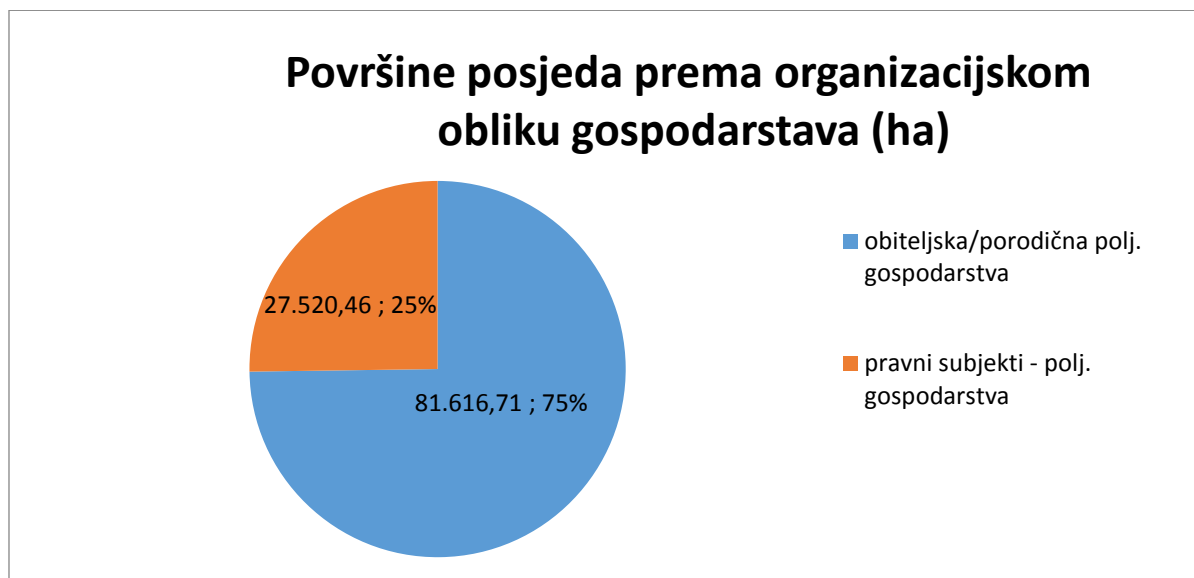

ODNOS POVRŠINA POSJEDA KOJE KORISTE OBITELJSKA POLJOPRIVREDNA GOSPODARSTVA I PRAVNI SUBJEKTI U FBiH

Odnos registriranih površina prijavljenih od obiteljskih polj. gospodarstava i površina koje posjeduju pravni subjekti u Federaciji BiH. Ukupno registrirana površina iznosi 109.023,68 ha.

Prikaz odnosa prijavljenih površina dva oblika registriranih subjekata po kantonima u FBiH.